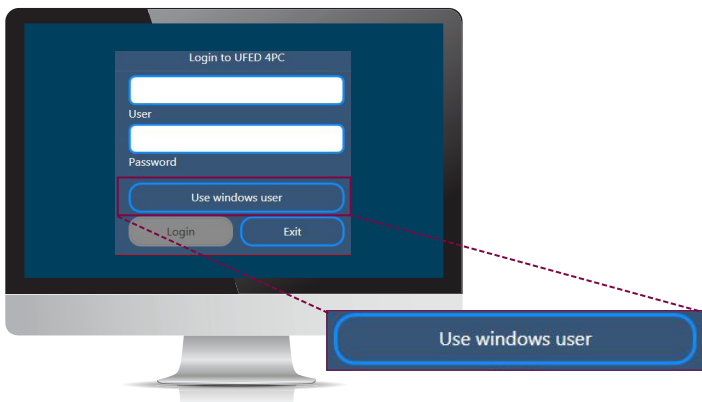

功能

ANDROID备份文件系统提取结束时查看所提取应用程序列表

一旦您使用Android设备备份提取方法完成了文件系统提取，会弹出窗口显示已提取应用程序的列表。当移动设备仍然在您手中时，您可以查看哪些应用程序已被提取，哪些未提取。

这项功能有什么好处？如果您知道某个应用程序包含了您需要作为证据的重要案件数据，但是又没有提取成功，那么您可以马上执行另一种提取方案。

使用活动目录轻松安全地访问所有UFED平台

- 顺利访问所有UFED平台——用户现在可以使用他们的Windows活动目录帐户进行登录
- 权限管理可以通过独立的UFED权限管理应用程序进行，您可以使用您的Windows活动目录帐户快速轻松地登录UFED提取产品。根据活动目录中的数据库，每个用户权限都由用户所属的组/配置文件进行应用和识别。这项工作由组织机构的IT部门进行，可以更严格地控制用户可以执行的些操作和访问权限。