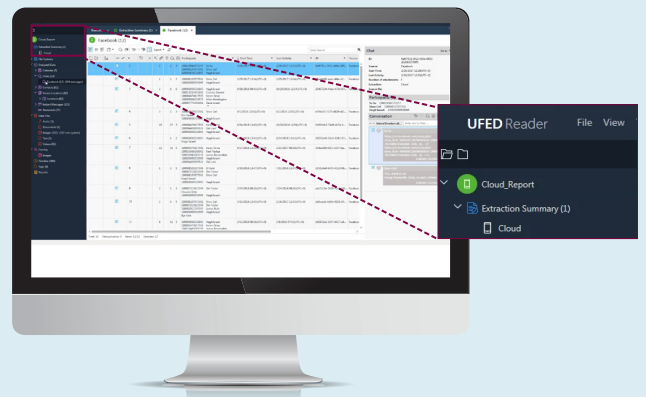

### ANDROID备份文件系统提取结束时查看所提取应用程序列表

一旦您使用Android设备备份提取方法完成了文件系统提取，会弹出窗口显示已提取应用程序的列表。当移动设备仍然在您手中时，您可以查看哪些应用程序已被提取，哪些未提取。

这项功能有什么好处？如果您知道某个应用程序包含了您需要作为证据的重要案件数据，但是又没有提取成功，那么您可以马上执行另一种提取方案。

### 使用活动目录轻松安全地访问所有UFED平台

- 顺利访问所有UFED平台——用户现在可以使用他们的Windows活动目录帐户进行登录
- 权限管理可以通过独立的UFED权限管理应用程序进行，您可以使用您的Windows活动目录帐户快速轻松地登录UFED提取产品。根据活动目录中的数据库，每个用户权限都由用户所属的组/配置文件进行应用和识别。这项工作由组织机构的IT部门进行，可以更严格地控制用户可以执行的些操作和访问权限。

## 新功能！使用UFED READER和UFED PHYSICAL ANALYZER查看云数据提取报告

使用UFED Cloud Analyzer从云端提取的数据现在可以在UFED Reader和UFED Physical Analyzer中查看。

UFED Reader是一款轻量型应用程序，用于查看和与经授权的人员共享提取报告。工具拥有高级功能，让您可以轻松地进行筛选和搜索证据。UFED Reader 6.2可以显示从UFED Cloud Analyzer提取的数据，提供更多有价值的案件信息。在UFED Reader和UFED Physical Analyzer中显示云端数据，能够在移动设备和云端数据源之间实现流畅的协同效应，促进调查进展。