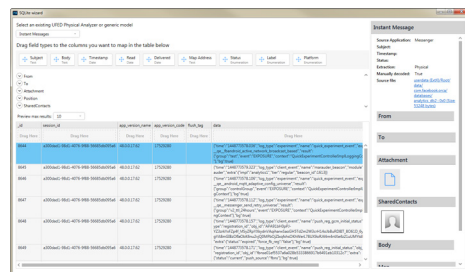

让我们向您展示如何使用：

1 确定数据库

选择数据库（从数据文件中的数据库列表中选择）。您也可以从主菜单或通过右击访问SQLite向导程序。

在数据库视图中，您可以查看哪些数据库已被UFED Physical Analyzer解码。我们建议您选择尚未进行解码的数据库。

2 建立查询

找出感兴趣的数据库，将数据库表格拖动到工作区，在将会自动生成SQLite查询的表格（例如Microsoft

Access）之间建立关系。或者，您也可以编写您自己的SQLite查询。高级选项主要用于排序、关联和分组功能。您也可以预览查询结果。

3 映射数据

选择其中一项现有数据模型（例如：呼叫记录、即时消息）或通用模型，并拖动字段类型到正确的列。部分列

拥有特殊格式选项，让您可以转换细目、查找、XML/plist和时间戳格式。为了帮助您映射相关的字段和列，结果将在右窗格视图中模拟出来。

4 运行查询

结果将被添加到所选的模型类型（呼叫记录、即时消息、联系人等等）。通过手动查询添加的每条记录都将

相应注明。您可以生成包含新记录的报告。

查询可以保存下来以供未来使用——作为自动解码流程的一部分，您可以选择自动运行它。您可以编辑和添加多个数据库名称并选择相关的操作系统。