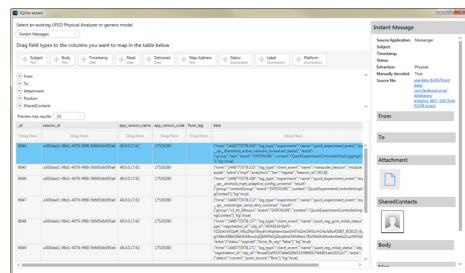

让我们向您展示如何使用：

1 确定数据库

选择数据库（从数据文件中的数据库列表中选择）。您也可以从主菜单或通过右击访问SQLite向导程序。

在数据库视图中，您可以查看哪些数据库已被UFED Physical Analyzer解码。我们建议您选择尚未进行解码的数据库。

2 建立查询

找出感兴趣的数据库，将数据库表格拖动到工作区，在将会自动生成SQLite查询的表格（例如Microsoft

Access）之间建立关系。或者，您也可以编写您自己的SQLite查询。高级选项主要用于排序、关联和分组功能。您也可以预览查询结果。

3 映射数据

选择其中一项现有数据模型（例如：呼叫记录、即时消息）或通用模型，并拖动字段类型到正确的列。部分列

拥有特殊格式选项，让您可以转换细目、查找、XML/plist和时间戳格式。为了帮助您映射相关的字段和列，结果将在右窗格视图中模拟出来。

4 运行查询

结果将被添加到所选的模型类型（呼叫记录、即时消息、联系人等等）。通过手动查询添加的每条记录都将

相应注明。您可以生成包含新记录的报告。

查询可以保存下来以供未来使用——作为自动解码流程的一部分，您可以选择自动运行它。您可以编辑和添加多个数据库名称并选择相关的操作系统。