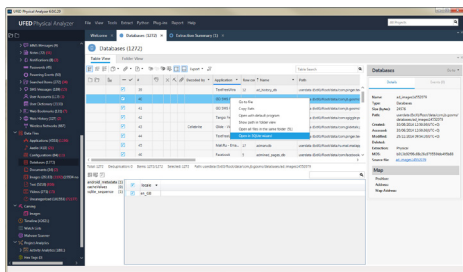

SQLite数据库解决方案从各种应用程序中解锁关键洞察力

使用独特引擎数据对更多应用程序进行提取解析，侦破更多案件

应用程序包含重要信息，可以提供有关调查的重要洞察。在2016年9月，Google Play商店的可用应用程序数量为240万个*。随着市场上可用应用程序数量和单一移动设备上安装应用程序数量的持续增长，我们将不断添加越来越多的解码功能和支持；扩大每个版本的解码覆盖范围，帮助您发现更多调查证据。

UFED Physical Analyzer 6.0版为您提供了两个独特的解决方案，让您更有效地对任何受支持的应用程序的SQLite数据库进行提取解析。

*<https://www.statista.com/statistics/266210/number-of-available-applications-in-the-google-play-store/>

推出SQLite向导程序

Cellebrite自豪地推出SQLite向导程序。您现在可以直观从数据库映射更多数据，特别是来自不受支持的数据库的未解码但可能包含重要案件信息的数据。这一独特的工具让您可以建立查询并将数据库字段映射到受支持的模型（呼叫记录、即时消息和其他通用事件。）

让我们向您展示如何使用：

1 确定数据库

选择数据库（从数据文件中的数据库列表中选择）。您也可以从主菜单或通过右击访问SQLite向导程序。

在数据库视图中，您可以查看哪些数据库已被UFED Physical Analyzer解码。我们建议您选择尚未进行解码的数据库。