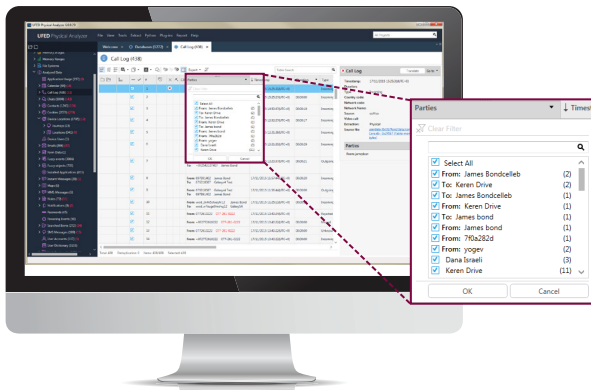

> 单击进行提名

■ 标记感兴趣的项目

其他增强功能包括：

- 创建新标签时可查看所选的热键。
- 标签描述显示在右窗格。
- 用户可在右窗格的实体标签窗口查看已标记项目并跳至已标记事件。

■ 利用增强的搜索、筛选和分组功能组织并审查案件证据。

其他增强功能包括：

- 从自由文本列删除搜索项。
- 在搜索窗口快速选择/取消选择项目。
- 通过查看每项项目总数快速筛选信息。

■ 查看SIM卡的更多属性。

现在您可以查看更多信息，例如SIM卡运营商名称、SIM卡更换时间、SIM卡序列号等。

■ 查看任何聊天对话的参与人数

您现在可以查看任何聊天对话的参与人数。

已解决问题——UUFED TOUCH、UFED 4PC

- 现在支持对三星SGH-G600设备进行物理提取。
- 对索尼Xperia Z2 SGP521设备进行物理提取和文件系统提取失败的问题已解决。
- 针对下列设备的错误说明（德语）：
LG H525n G4c、Huawei ALE-L21 P8、LG G4 H815、GT-i9103和LG H340N。