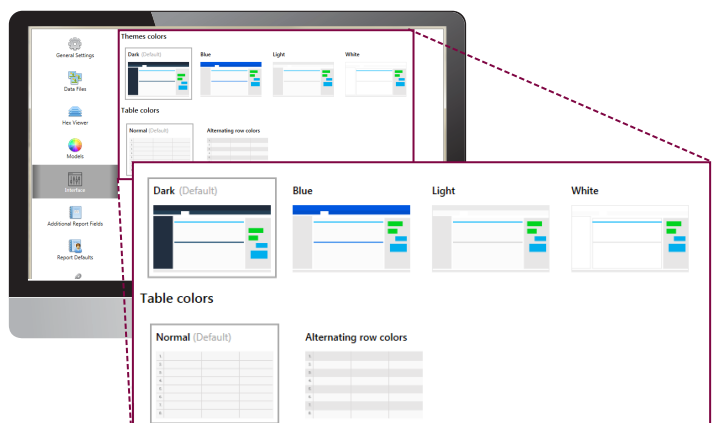

一旦解码流程完成，您可以直接从主菜单运行模糊检索插件（工具 > 运行模糊检索模型插件）。注意：插件只会应用在活跃项目中。

这些解决方案对我有什么用处？

在知道所使用的应用程序但未自动解析时：

- 使用SQLite向导程序，选择应用程序数据库并创建自己的映射，进而从该应用程序中提取数据。
- 运行模糊检索插件，打开模糊检索对象和模糊检索事件模型，查看应用程序的解析结果。

在知道具体的时间戳或日期范围时：

- 使用时间轴视图，按年月顺序跟踪并查看事件，进而快速了解时间链。
- 运行模糊检索插件，打开时间轴，寻找所需的时间戳或日期范围。此表格中的任何时间戳记录都可能预示着潜在的相关证据。要寻找更多详细信息，建议您对源数据库进行分析。

UFED PHYSICAL ANALYZER、UFED LOGICAL ANALYZER和UFED READER的功能

■ 选择您首选的界面颜色

增强您的用户体验，选择您首选的UFED Physical Analyzer界面颜色。在设置窗口的界面选项卡中选择您首选的主题和表格颜色。

FORENSIC
4:cast
AWARDS 2017

给我们提名

手机取证硬件奖: **UFED Touch**
手机取证软件奖: **UFED PA/4PC**
数字取证组织奖: **Cellebrite**