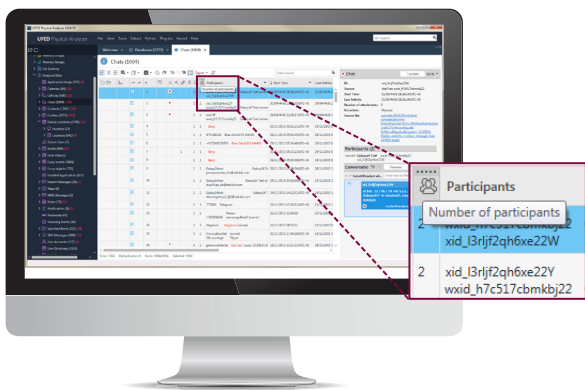

> 单击进行提名

■ 标记感兴趣的项目

其他增强功能包括：

- 创建新标签时可查看所选的热键。
- 标签描述显示在右窗格。
- 用户可在右窗格的实体标签窗口查看已标记项目并跳至已标记事件。

■ 利用增强的搜索、筛选和分组功能组织并审查案件证据。

其他增强功能包括：

- 从自由文本列删除搜索项。
- 在搜索窗口快速选择/取消选择项目。
- 通过查看每项项目总数快速筛选信息。

■ 查看SIM卡的更多属性。

现在您可以查看更多信息，例如SIM卡运营商名称、SIM卡更换时间、SIM卡序列号等。

■ 查看任何聊天对话的参与人数

您现在可以查看任何聊天对话的参与人数。

已解决问题——UUFED TOUCH、UFED 4PC

- 现在支持对三星SGH-G600设备进行物理提取。
- 对索尼Xperia Z2 SGP521设备进行物理提取和文件系统提取失败的问题已解决。
- 针对下列设备的错误说明（德语）：
LG H525n G4c、Huawei ALE-L21 P8、LG G4 H815、GT-i9103和LG H340N。